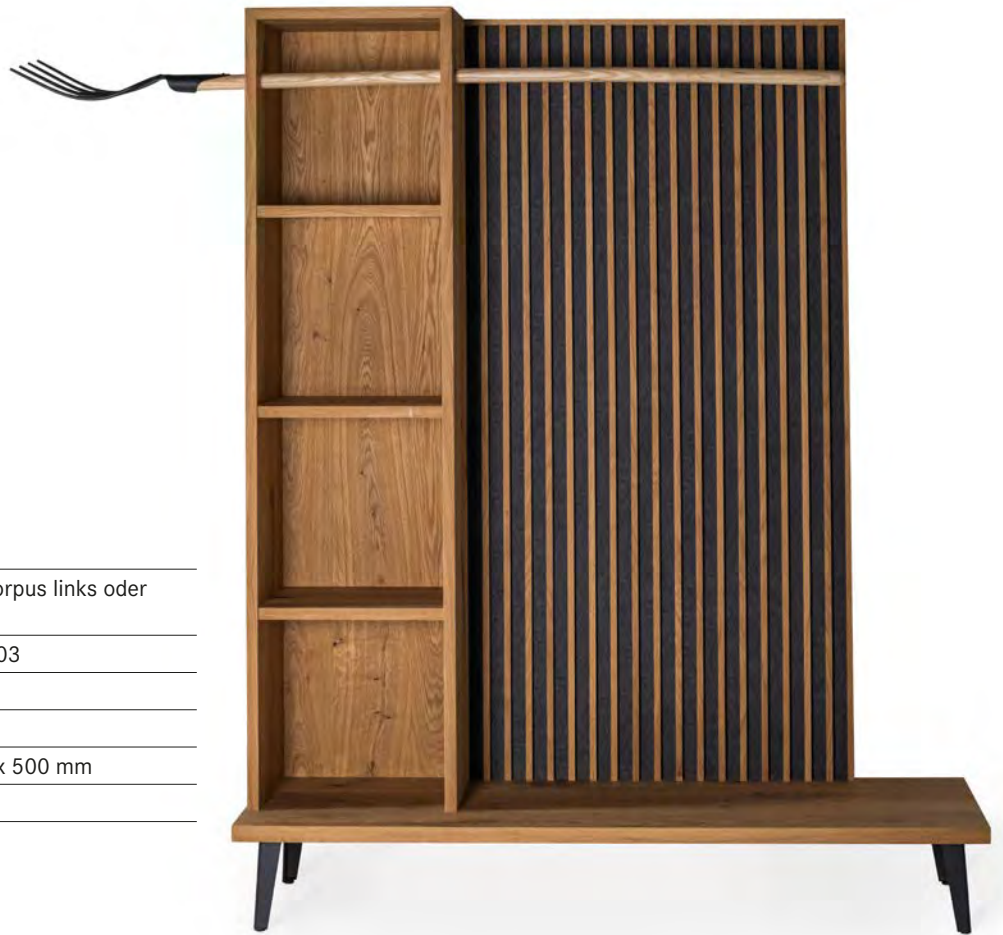

Tisch & Bank

Beschreibung	Landhausdielen eckige Ausführung / Metallfüße weiß oder schwarz
Holzart	Eiche classic
Holzfarbe	040 Farblos
Abmessung	Tisch: ca. 2150 x 970 mm , Höhe ca. 760 mm Bank: ca. 2150 x 450 mm , Höhe ca. 460 mm
UVP	Tisch: 1590,00 EUR Bank: 990,00 EUR

Tisch & Bank

Beschreibung	Landhausdielen runde Ausführung / Metallfüße weiß oder schwarz
Holzart	Eiche classic
Holzfarbe	040 Farblos
Abmessung	Tisch: ca. 2150 x 970 mm, Höhe ca. 760 mm Bank: ca. 2150 x 450 mm, Höhe ca. 460 mm
UVP	Tisch: 1790,00 EUR Bank: 1090,00 EUR

Prismen/Stelen

Beschreibung	Massivholzstele eckig
Holzfarbe	Roh
Abmessung / UVP	ca. 400 x 200 x 200 mm / 149,00 EUR ca. 600 x 200 x 200 mm / 169,00 EUR ca. 800 x 200 x 200 mm / 199,00 EUR

Prismen/Stelen

Beschreibung	Massivholzstele rund
Holzfarbe	Roh
Abmessung / UVP	ca. 400 x 200 x 200 mm / 199,00 EUR ca. 600 x 200 x 200 mm / 219,00 EUR ca. 800 x 200 x 200 mm / 249,00 EUR

Garderobe

Beschreibung	Lamellenwand, Korpus links oder rechts
Farbe	Filz quarzgrau 4503
Holzart	Eiche classic
Holzfarbe	040 Farblos
Abmessung	ca. 1986 x 1600 x 500 mm
UVP	1990,00 EUR